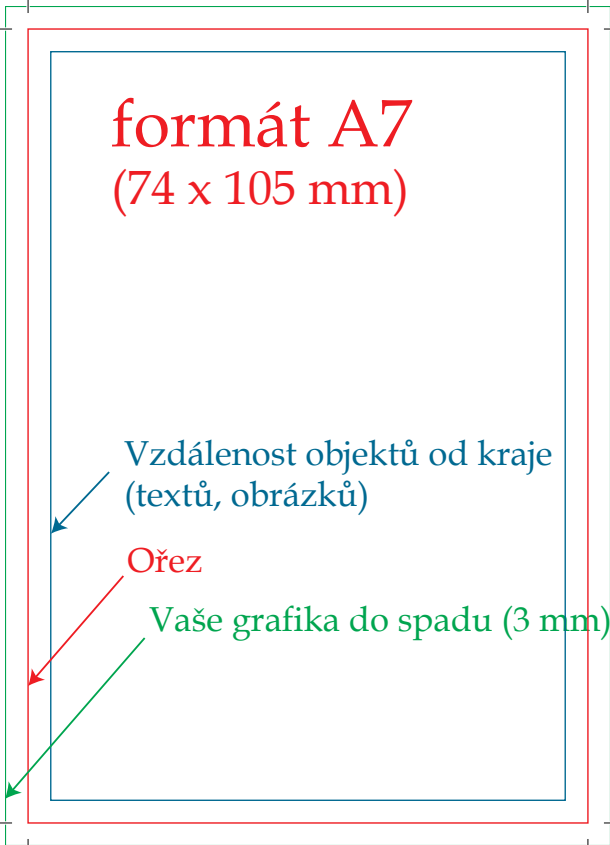

formát A3

(297 x 420 mm)

← Vzdálenost objektů od kraje (textů, obrázků)

← Ořez

← Vaše grafika do spadu (3 mm)

formát A4

(210 x 297 mm)

← Vzdálenost objektů od kraje (textů, obrázků)

← Ořez

← Vaše grafika do spadu (3 mm)

formát A6

(105 x 148 mm)

Vzdálenost objektů od kraje (textů, obrázků)

Ořez

Vaše grafika do spadu (3 mm)

formát A7 (74 x 105 mm)

Vzdálenost objektů od kraje
(textů, obrázků)

Ořez

Vaše grafika do spadu (3 mm)

formát DL

(100 x 210 mm)

Vzdálenost objektů
od kraje (textů, obrázků)

Ořez

Vaše grafika
do spadu (3 mm)

čtverec
(150 x 150 mm)

← Vzdálenost objektů od kraje (textů, obrázků)

← Ořez

← Vaše grafika do spadu (3 mm)